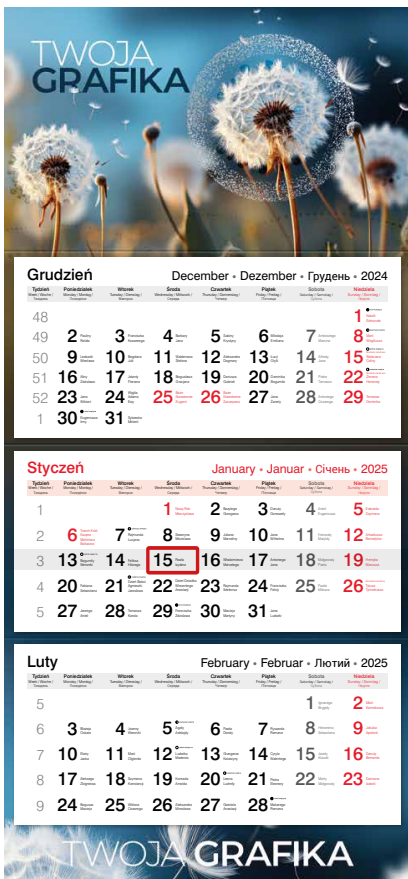

Kalendarze ścienne

doskonały nośnik reklamy

GENELA
— 2025

Kalendarz trójdzielny

- **Wymiar całkowity:** 315x793 mm
- **Wymiar główki:** 315x205 mm
- **Wymiar pleców:** 315x610 mm
- **Główka z efektem wypukłości,** folia błyszcząca/matowa
- **Kalendarium:** 300x140 mm, święta czerwone lub granatowe
- **Wykończenie:** pasek z okienkiem
- **Minimalne zamówienie:** od 100 szt.
- **Koperta biała** dodatkowo płatna

KT 02 ————— zadruk czarno-granatowy

Kalendarz ekonomiczny

- **Wymiar całkowity:** 315x680 mm
- **Obszar przewidziany na główkę:** 315x190 mm
- **Plecy i główka:** druk na wspólnym kartonie
- **Kalendarium:** 300x140 mm, święta czerwone lub granatowe
- **Wykończenie:** pasek z okienkiem
- **Minimalne zamówienie:** od 100 szt.
- **Koperta biała** dodatkowo płatna

KT 02 ————— zadruk czarno-granatowy

Kalendarz czterodzielny

- **Wymiar całkowity:** 315x868 mm
- **Wymiar główki:** 315x205 mm
- **Wymiar pleców:** 315x685 mm
- **Główka z efektem wypukłości,** folia błyszcząca/matowa
- **Kalendarium:** 300x140 mm, święta czerwone
- **Wykończenie:** pasek z okienkiem
- **Minimalne zamówienie:** od 100 szt.
- **Koperta biała** dodatkowo płatna

Luty		February • Februar • Лютий • 2025						
Tydzień	Poniedziałek	Wtorek	Środa	Czwartek	Piątek	Sobota	Niedziela	
Week / Woche / Среда	Monday / Montag / Понеділок	Tuesday / Dienstag / Вівторок	Wednesday / Mittwoch / Среда	Thursday / Donnerstag / Четверг	Friday / Freitag / Пятниця	Saturday / Samstag / Субота	Sunday / Sonntag / Неділя	
5			1				2	
6	3	4	5	6	7	8	9	
7	10	11	12	13	14	15	16	
8	17	18	19	20	21	22	23	
9	24	25	26	27	28			