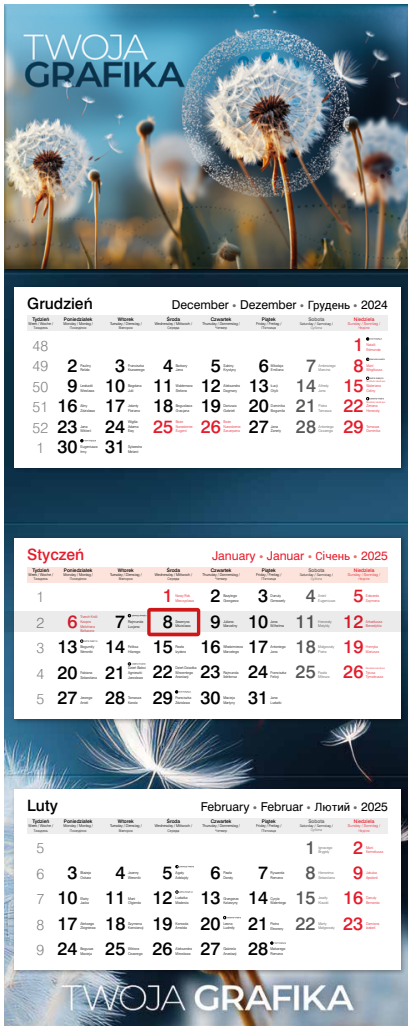

Kalendarze ścienne

doskonały nośnik reklamy

GENELA
— 2025

Kalendarz trójdzielny

- **Wymiar całkowity:** 315x793 mm
- **Wymiar główki:** 315x205 mm
- **Wymiar pleców:** 315x610 mm
- **Główka z efektem wypukłości,** folia błyszcząca/matowa
- **Kalendarium:** 300x140 mm, święta czerwone lub granatowe
- **Wykończenie:** pasek z okienkiem
- **Minimalne zamówienie:** od 100 szt.
- **Koperta biała** dodatkowo płatna

KT 02 ————— zadruk czarno-granatowy

Kalendarz ekonomiczny

- **Wymiar całkowity:** 315x680 mm
- **Obszar przewidziany na główkę:** 315x190 mm
- **Plecy i główka:** druk na wspólnym kartonie
- **Kalendarium:** 300x140 mm, święta czerwone lub granatowe
- **Wykończenie:** pasek z okienkiem
- **Minimalne zamówienie:** od 100 szt.
- **Koperta biała** dodatkowo płatna

KT 02 ————— zadruk czarno-granatowy

Kalendarz czterodzielny

- **Wymiar całkowity:** 315x868 mm
- **Wymiar główki:** 315x205 mm
- **Wymiar pleców:** 315x685 mm
- **Główka z efektem wypukłości,** folia błyszcząca/matowa
- **Kalendarium:** 300x140 mm, święta czerwone
- **Wykończenie:** pasek z okienkiem
- **Minimalne zamówienie:** od 100 szt.
- **Koperta biała** dodatkowo płatna

Luty		February • Februar • Лютий • 2025						
Tydzień	Poniedziałek	Wtorek	Środa	Czwartek	Piątek	Sobota	Niedziela	
Week / Woche / Среда	Monday / Montag / Понеділок	Tuesday / Dienstag / Вівторок	Wednesday / Mittwoch / Среда	Thursday / Donnerstag / Четверг	Friday / Freitag / Пятниця	Saturday / Samstag / Субота	Sunday / Sonntag / Неділя	
5			1				2	
6	3	4	5	6	7	8	9	
7	10	11	12	13	14	15	16	
8	17	18	19	20	21	22	23	
9	24	25	26	27	28			